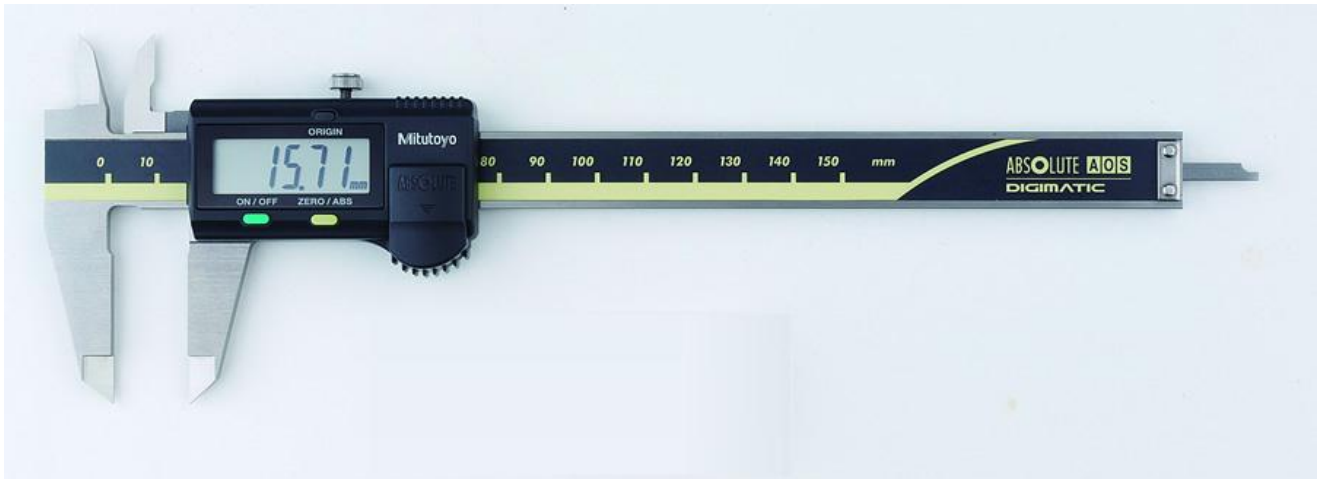

## 500-171-30B

Paquímetro Digital  
Absolute AOS

[Manual do Produto](#)

- Possui novo sistema de Encoder Absolute, que garante leitura perfeita da escala, mesmo com sujeiras em sua superfície
- Acabamento de baixa rugosidade nas guias, garantindo movimentação mais suave
- Saída de dados com funções integradas para CEP
- Leitura selecionável em milímetro ou polegada
- Capacidade: 150mm / 6"
- Resolução: 0,01mm / .0005"